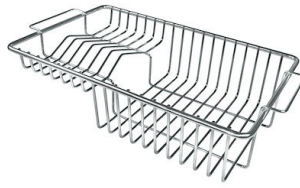

---

Dotazioni standard Ganci di fissaggio, guarnizione, piletta, troppo-pieno e sifone, Imballo in scatola

---

Gocciolatoio No

---

Piletta Piletta 3,5"

---

## ACCESSORI OPZIONALI

**Cestello portapiatti inox**

8100 303

\* solo in abbinamento con l'accessorio  
8644 101

**Cestello portapiatti inox**

8100 201

**Tagliere in cristallo**

8631 300